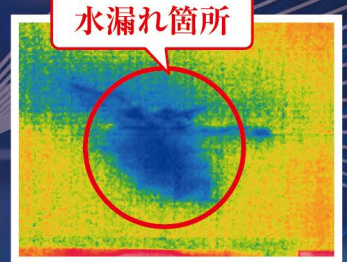

7月~10月末まで市川市内限定で先着10名様まで、**無料診断**を行っておりますのでお気軽にご相談ください。

ドローンで屋根を点検すると、こんなメリットがあります!

その場で一緒に屋根の撮影画面を確認できます。

画面を見ながらの説明なので修理が不要な箇所が一目瞭然です。

足場を組んだり、高所作業がないので安全・短時間(約20分)で点検できます。

※撮影前にあらかじめ天気予報を確認し、風速や風向きをチェックしながら慎重に行います。撮影スタッフはドローン飛行についての許可申請をきちんと行い、万が一に備えてドローン保険にも加入しております。

それだけではありません裏面へ!

※イメージ

住まいのことなら  
LIXILリフォームショップ  
アービック建設

屋根・外壁ドローンカメラ調査のお問い合わせは

リニューアル事業部  
担当:渡部・吉山

☎ 0120-253-949

# 赤外線カメラで外壁診断

わずかな温度差も検知するサーモグラフィカメラです。  
目視では確認できないひび割れや、雨漏れも発見できます！

エントランスの天井に漏水を  
発見！真上が陸屋根となっ  
ており防水層に損傷があるこ  
とが原因でした。